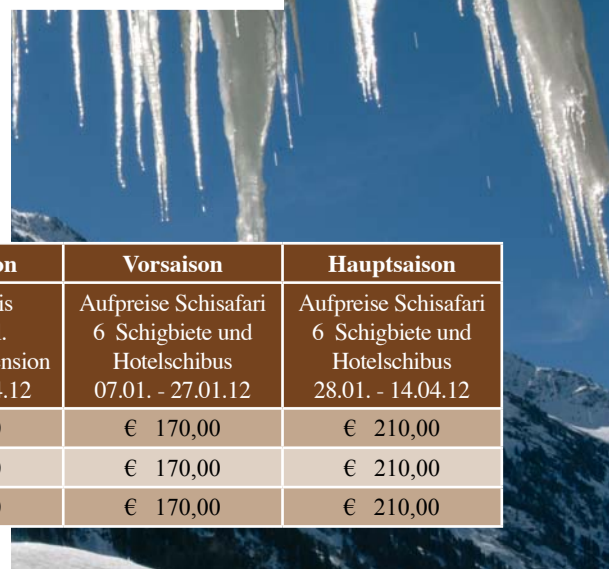

Leistungen:

- 7 Übernachtungen mit Verwöhnhalbpension
- täglich Nachmittagsjause
- Die Nutzung unserer Saunalandschaft mit Infrarotkabine
- die benützung des öffentlichen Hallenbades (200m vom Hotel) gratis
- Begrüßungsgetränk
- Abendprogramm je nach Witterung (Rodeln, Kegeln, Eisklettern, usw.)
- Bustransfer in die Schigebiete
- Schipaß für unsere 6 verschiedene Schigebiete

Programm: Samstag: Anreise | Sonntag: Kautertaler Gletscher | Montag: Nauders am Reschenpaß
Dienstag: Fiss - Serfaus | Mittwoch: Ischgl - Samnaun | Donnerstag: Schöneben
Freitag: See oder Kappl | Bustransfer mit hoteleigenem Bus

	Vorsaison	Hauptsaison	Vorsaison	Hauptsaison	Vorsaison	Hauptsaison
Ortstaxe beträgt € 1,40/Tag Kinder auf Anfrage !	Tagespreis 07.01. - 27.01.2012	Tagespreis 28.01. - 14.04.2012	Wochenpreis 7 Tage inkl. Verwöhnhalbpension 07.01. - 27.01.12	Wochenpreis 7 Tage inkl. Verwöhnhalbpension 28.01. - 14.04.12	Aufpreise Schisafari 6 Schigebiete und Hotelschibus 07.01. - 27.01.12	Aufpreise Schisafari 6 Schigebiete und Hotelschibus 28.01. - 14.04.12
Zimmer mit Balkon	€ 50,00	€ 55,00	€ 332,50	€ 365,70	€ 170,00	€ 210,00
Appartments	€ 50,00	€ 55,00	€ 332,50	€ 365,70	€ 170,00	€ 210,00
Einzelzimmer	€ 60,00	€ 65,00	€ 399,00	€ 432,20	€ 170,00	€ 210,00

★★★
Alpenhotel Auer
Aktiv & Ferien Hotel